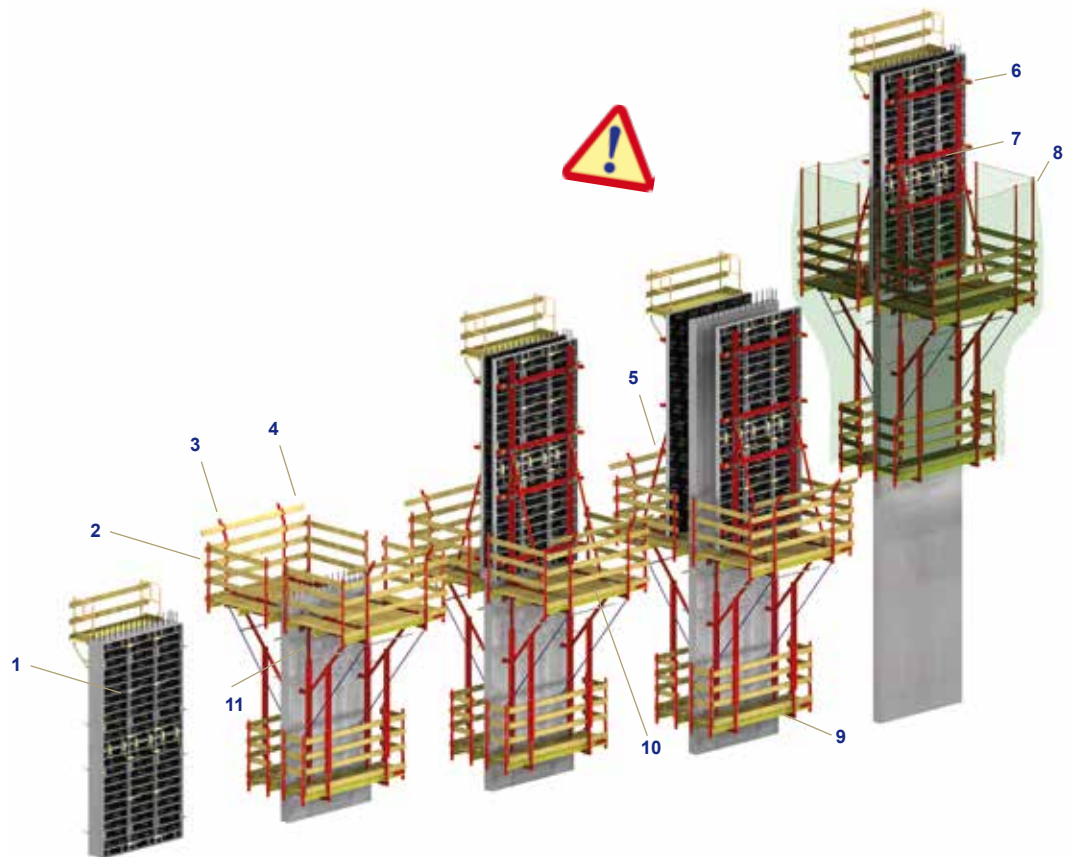

Componentes

1. Panel Alisply Muros 3x1
2. Guardacuerpo
3. Alargo guardacuerpo
4. Baranda de seguridad
5. Tornapuntas trepante
6. Velas trepantes
7. Vigas Primarias
8. Suplemento red
9. Plataforma inferior
10. Plataforma de trabajo
11. Consola trepante

Características

- Plataforma de 2,4 m de ancho.
- Para alturas de encofrado hasta 6 m.
- Longitud de plataforma para 3 m lineales de encofrado.
- Soporta las diferentes cargas de viento a cualquier altura.
- Plataforma diseñada para soportar 2 kN/m² además del peso propio del encofrado.
- Sistema de desencofrado mediante carro sobre ruedas.
- Dispone de una plataforma inferior amplia y segura.