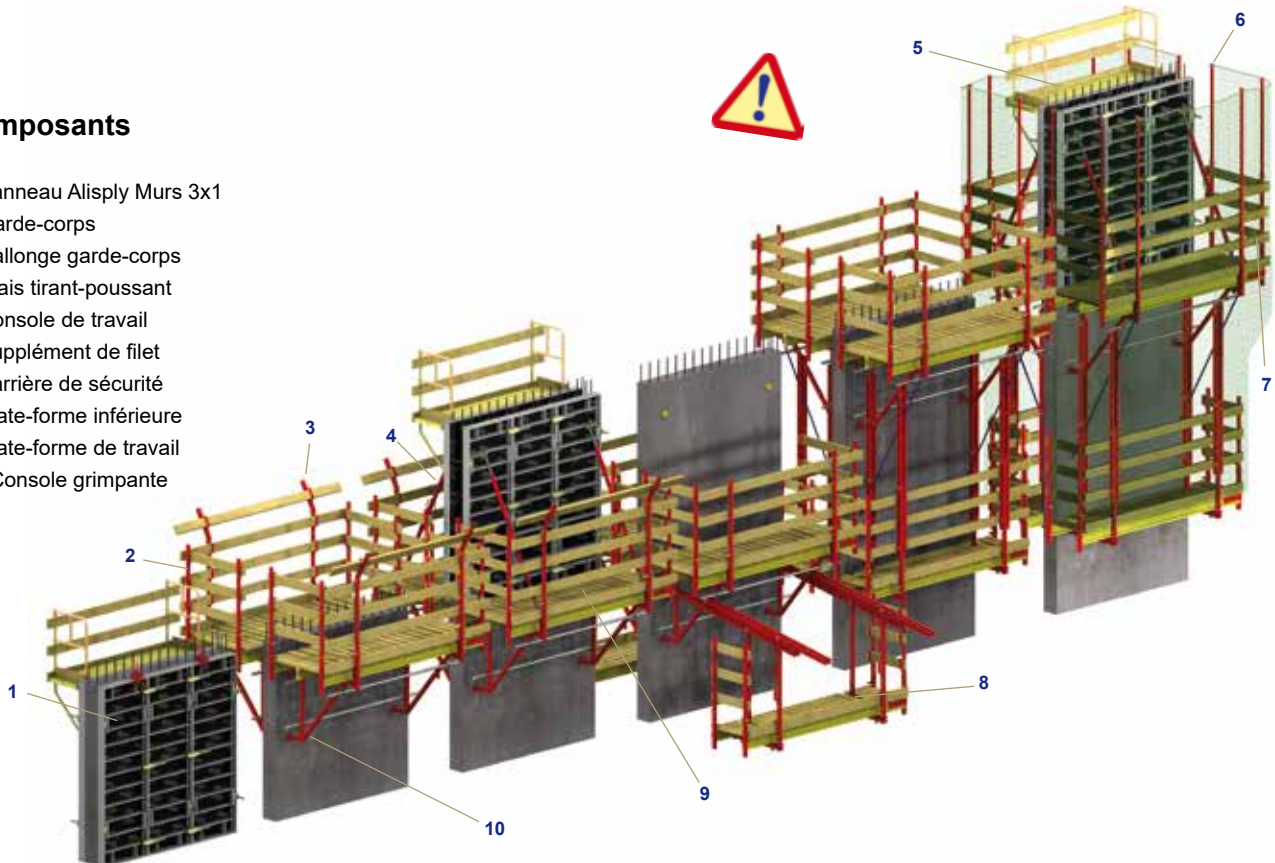

## Système Grim pant C160

Route Ruta del Sol, Colombie

Élément conçu pour monter le coffrage par couches de béton jusqu'à des hauteurs de 4 m, en toute sécurité pour l'opérateur. Le montage de la console et de sa plate-forme de sécurité peut être réalisé au sol, avant la pose sur le mur/la pile. Il est également possible de mettre en place les consoles dans les anneaux d'ancrage pour ensuite procéder à l'installation de la plate-forme. Ce système est compatible avec les systèmes de coffrage de murs Alisply Murs, Alisply Circulaire, Vistaform Murs et le système Multiform Vertical.

### Sécurité

Conçu en tenant compte de la sécurité complète de l'opérateur. Dispose d'une plate-forme de travail sans obstacles et d'une barrière de sécurité qui éviteront toute situation dangereuse pendant les opérations de montage et/ou décoffrage.

### Polyvalence

Offre deux possibilités de montage : au sol ou en installant la console directement sur le mur. Son système centreur évite les éventuels écarts.

## Composants

1. Panneau Alispaly Murs 3x1
2. Garde-corps
3. Rallonge garde-corps
4. Étais tirant-poussant
5. Console de travail
6. Supplément de filet
7. Barrière de sécurité
8. Plate-forme inférieure
9. Plate-forme de travail
10. Console grimpante